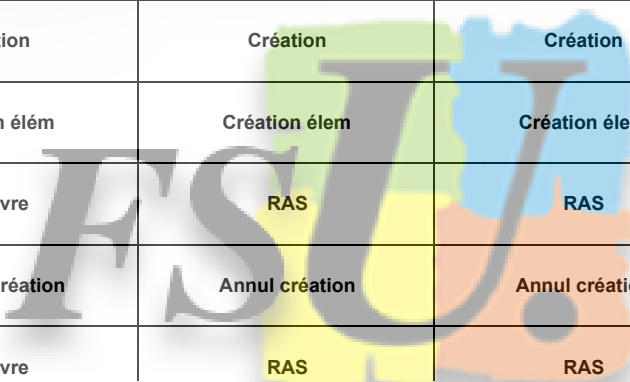

pour l'École
on ne doit pas
se priver !