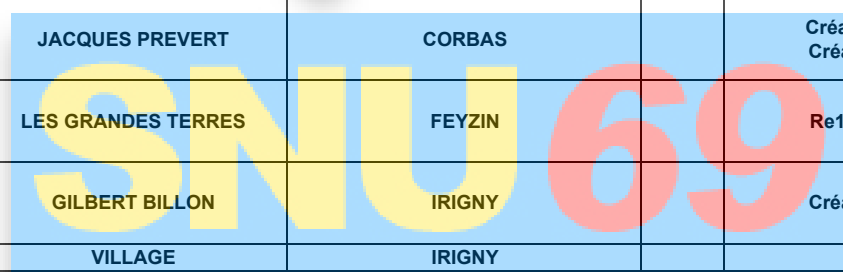

pour l'école on ne doit pas se priver !