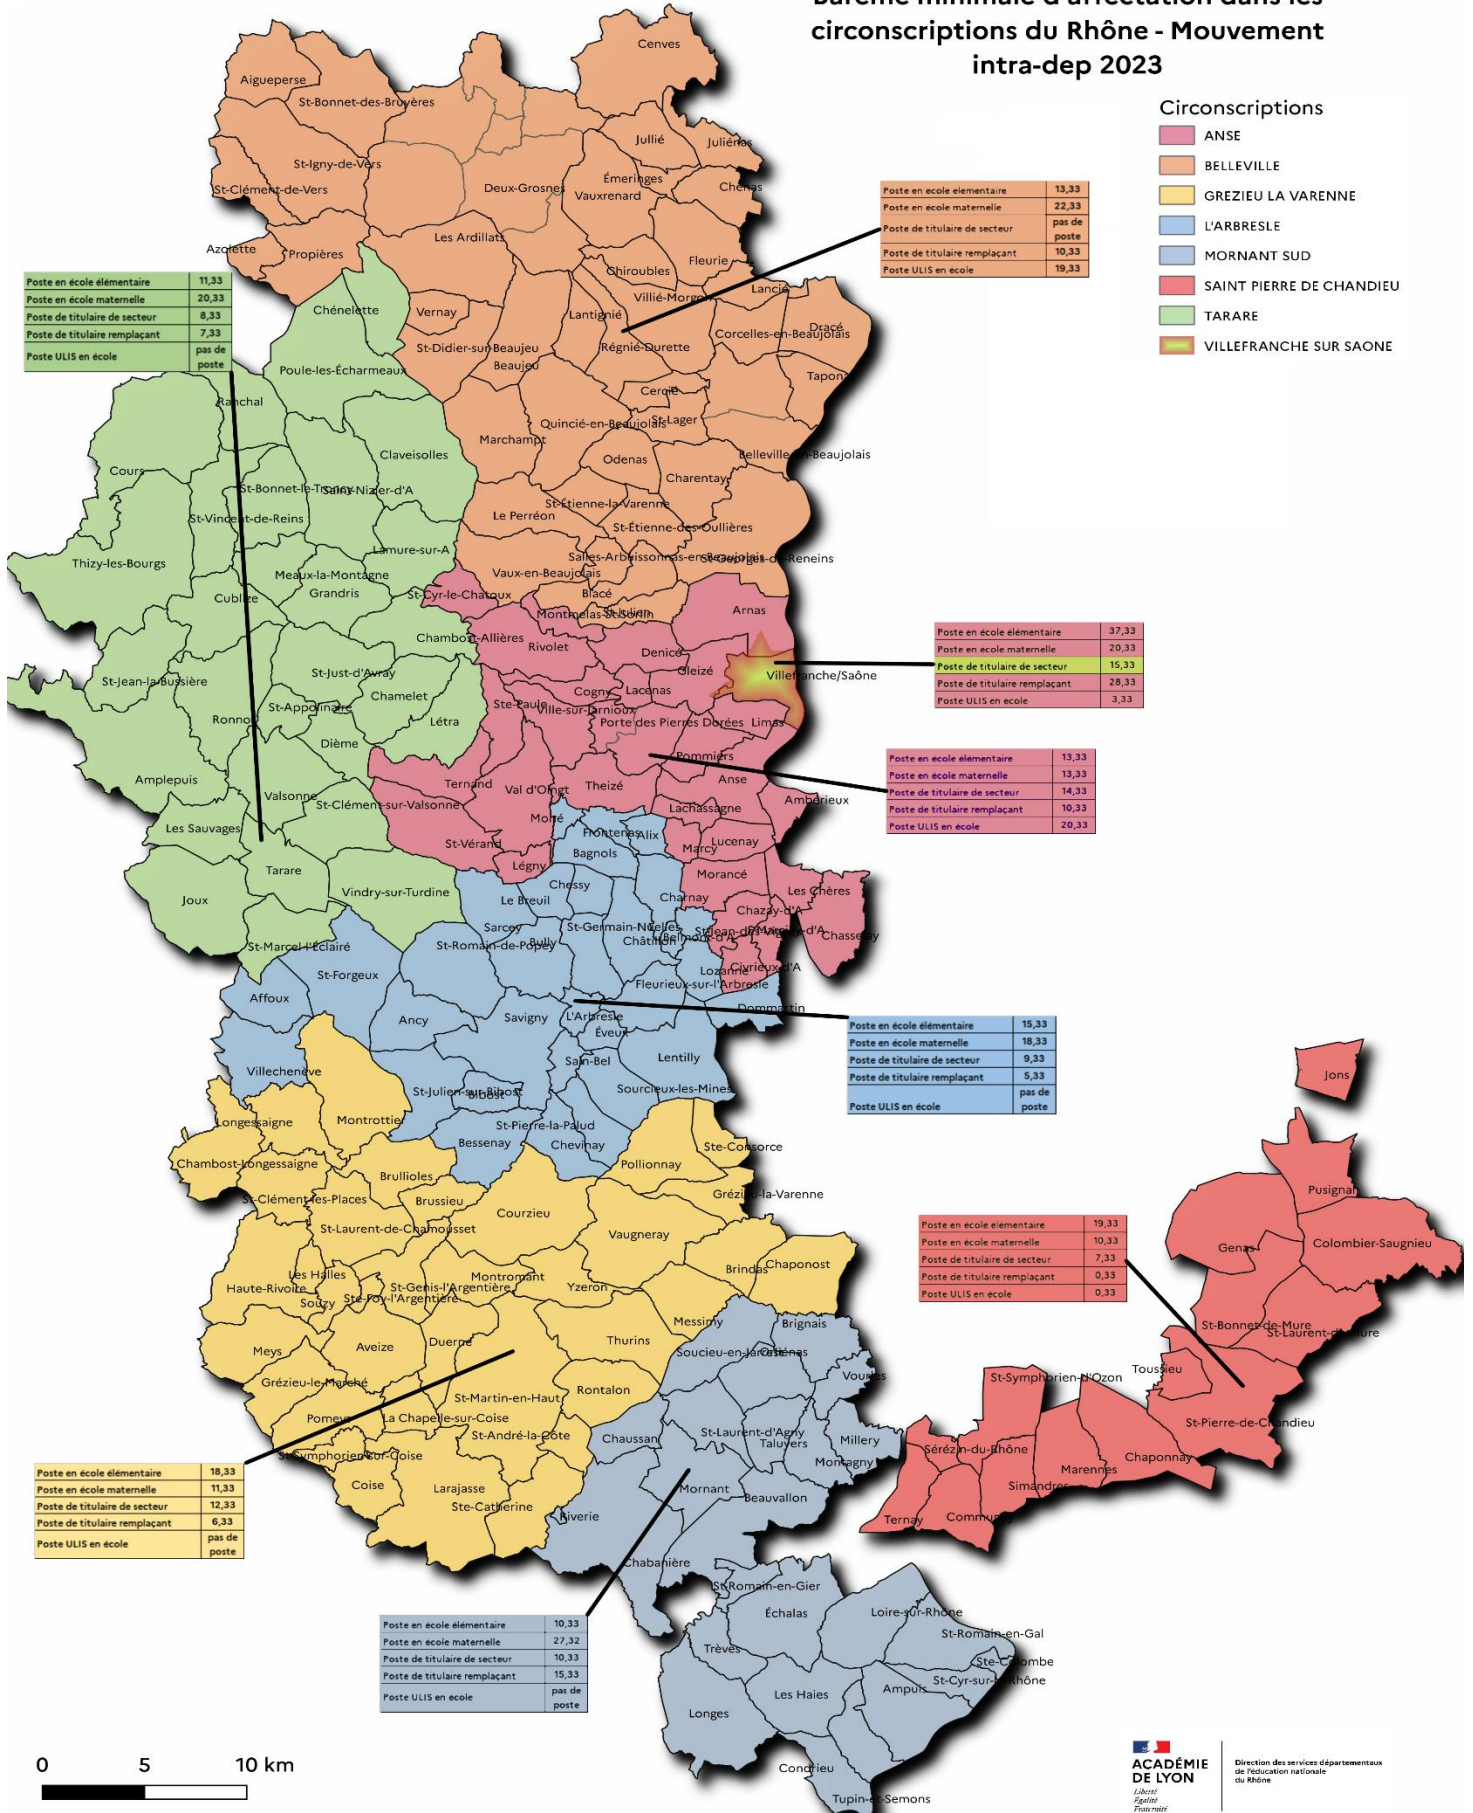

ANNEXE N° 8 – Cartes du barème indicatif d'affectation par circonscription (mouvement 2023)

Barème minimale d'affectation dans les circonscriptions du Rhône - Mouvement intra-dep 2023

0 5 10 km

Barème minimal d'affectation dans les circonscriptions de la Métropole - Mouvement 2023